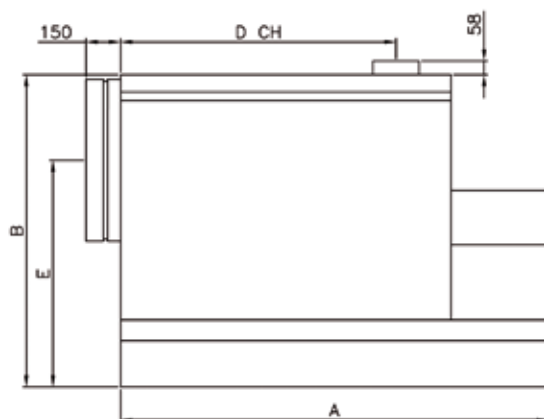

MODELO MODEL MODÈLE	POTENCIA POWER PUISSANCE		CAUDAL AIRE AIR FLOW DÉBIT D'AIR m ³ /h	PRESIÓN PRESSURE PRESSION Pa		TENSIÓN VOLTAGE TENSION V/Hz	NIVEL SONORO SOUND LEVEL NIVEAU SONORE dB(A) 1 m.	MOTOR VENTILADOR FAN MOTOR MOTEUR VENT. Kw	PESO WEIGHT POIDS Kg	MEDIDAS · MEASURES · MESURES (mm)							
	NOM	ÚTIL NET UTILE		AXIAL	CENTRÍFUGO CENTRIFUGE					A		B	C	D CH	Ø CH	E	Ø VI
										Kw	Kw						
WA-BIO-55	64	58	3.600	73	75	II-230-50	73	0,75	117	1.125	1.510	760	560	965	150	610	350
WA-BIO-90	105	95	8.200	75,5	150	III-230/400-50	74	1,5	195	1.500	1.622	1.100	650	915	150	785	600
WA-BIO-150	175	158	11.800	86	150	III-230/400-50	86	2,2	310	1.850	2.010	1.350	800	1.192	200	985	700