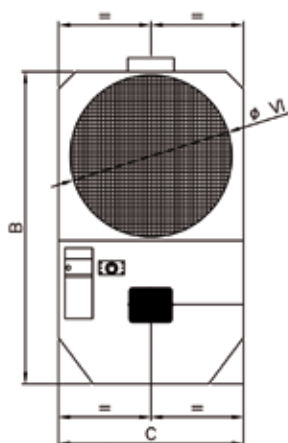

MODELO MODEL MODÈLE	POTENCIA POWER PUISSANCE		CAUDAL AIRE AIR FLOW DÉBIT D'AIR m ³ /h	PRESIÓN PRESSURE PRESSION Pa		TENSIÓN VOLTAGE TENSION V/Hz	NIVEL SONORO SOUND LEVEL NIVEAU SONORE dB(A) 1 m.	MOTOR VENTILADOR FAN MOTOR MOTEUR VENT. Kw	PESO WEIGHT POIDS Kg	MEDIDAS · MEASURES · MESURES (mm)							
	NOM	ÚTIL NET UTILE		AXIAL	CENTRÍFUGO CENTRIFUGE					A		B	C	D CH	Ø CH	E	Ø VI
										Kw	Kw						
WA-BIO-55	64	58	3.600	73	75	II-230-50	73	0,75	117	1.125	1.510	760	560	965	150	610	350
WA-BIO-90	105	95	8.200	75,5	150	III-230/400-50	74	1,5	195	1.500	1.622	1.100	650	915	150	785	600
WA-BIO-150	175	158	11.800	86	150	III-230/400-50	86	2,2	310	1.850	2.010	1.350	800	1.192	200	985	700