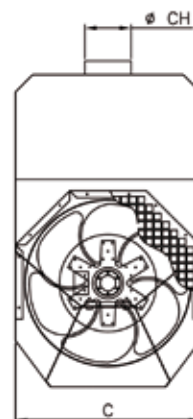

MODELO MODEL MODÈLE	POTENCIA POWER PUISSANCE		CAUDAL AIRE AIR FLOW DÉBIT D'AIR m ³ /h	PRESIÓN PRESSURE PRESSION Pa		TENSIÓN VOLTAGE TENSION V/Hz	NIVEL SONORO SOUND LEVEL NIVEAU SONORE dB(A) 1 m.	MOTOR VENTILADOR FAN MOTOR MOTEUR VENT. Kw	PESO WEIGHT POIDS Kg	MEDIDAS · MEASURES · MESURES (mm)							
	NOM	ÚTIL NET UTILE		AXIAL	CENTRÍFUGO CENTRIFUGE					A		B	C	D CH	Ø CH	E	Ø VI
										Kw	Kw						
WA-BIO-55	64	58	3.600	73	75	II-230-50	73	0,75	117	1.125	1.510	760	560	965	150	610	350
WA-BIO-90	105	95	8.200	75,5	150	III-230/400-50	74	1,5	195	1.500	1.622	1.100	650	915	150	785	600
WA-BIO-150	175	158	11.800	86	150	III-230/400-50	86	2,2	310	1.850	2.010	1.350	800	1.192	200	985	700