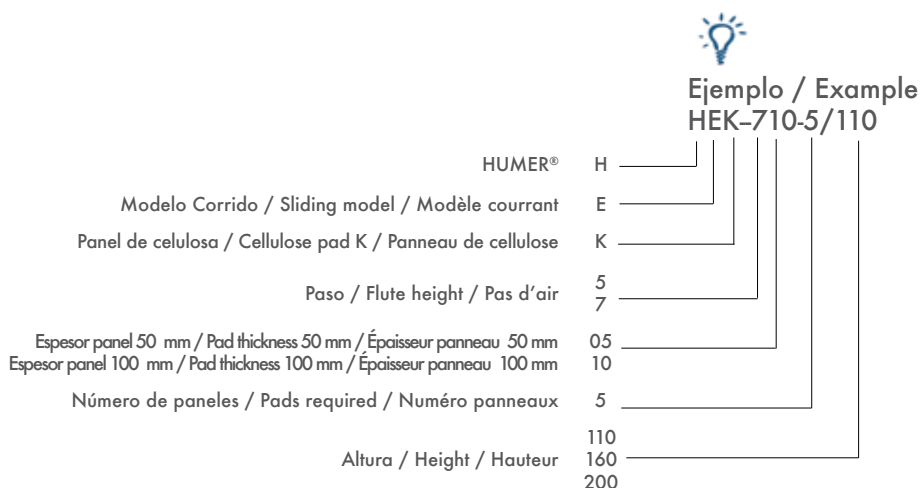

MODELOS CORRIDOS. SERIE HEK710

SLIDING MODELS. HEK710 SERIES · MODÈLES COURRANTS. SÉRIE HEK710

(*) Sin enmarcar / Without frame / Sans encadrement

MODELO MODEL MODÈLE	LONGITUD LENGTH LONGUEUR mm	ALTURA HEIGHT HAUTEUR mm	FONDO DEPTH PROFOND mm
HUMER HEK-710-5/110	3.000	1.070	105
HUMER HEK-710-5/160	3.000	1.570	105
HUMER HEK-710-5/200	3.000	1.970	105
ELEMENTOS OPCIONALES OPTIONAL ELEMENTS · ELEMENTS OPTIONNELS			
KIT IMPULSIÓN OUTLET KIT KIT D'IMPULSION	KIT IMPULSIÓN HEK LTR		
	KIT IMPULSIÓN HEK ESQ		
	KIT IMPULSIÓN HEK LIN		
	KIT IMPULSIÓN HEK CTR		
KIT BOMBA PUMP KIT KIT POMPE	KIT BOMBA HEK		
	KIT BOMBA HEK (25>30P)		
KIT DESAGÜE HUMER DRAINAGE KIT FOR HUMER KIT SORTIE D'EAU HUMER	KIT DESAGÜE HUMER HEK		
	KIT DESAGÜE HUMER HEK (25>30P)		